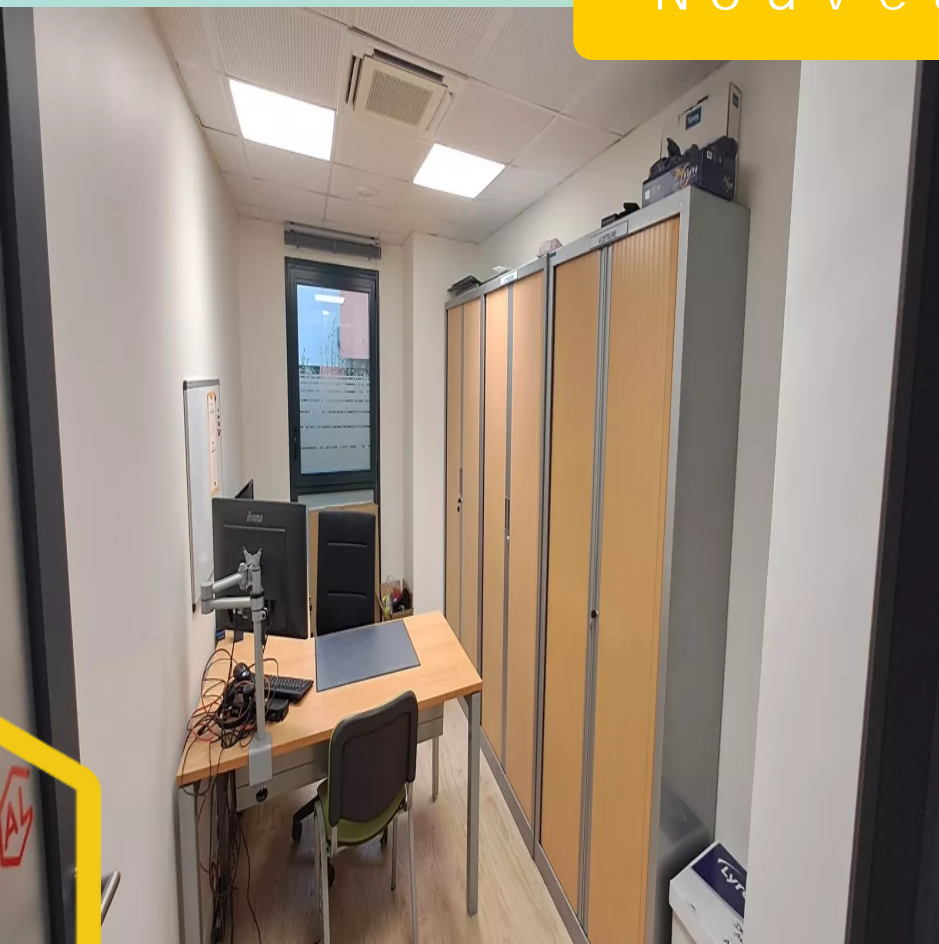

À LOUER

1 720.00
par mois cc*

Local - commercial . 1
21A AV. DE VERDUN
52100 SAINT-DIZIER
ER. 42558

Nouveau

21A avenue de Verdun
Bureaux de 173 m² en

A moins de 5 min à p
Saint-Dizier, Au RDC
construit vers 2018,
à usage de bureaux d
local est composé d'
cinq bureaux, avec c
réunion, sanitaires,
techniques.

Surface : 172,7 m²
Loyer : 1.720 euros s
sus

Provisions de charge
euros (TEOM, ménage
ordures ménagères, d
l'immeuble, entrée,
Taxe foncière annuel
preneur.

Frais de rédaction d
preneur.

Loyer payable par tr
Dépôt de garantie de
Disponible à partir