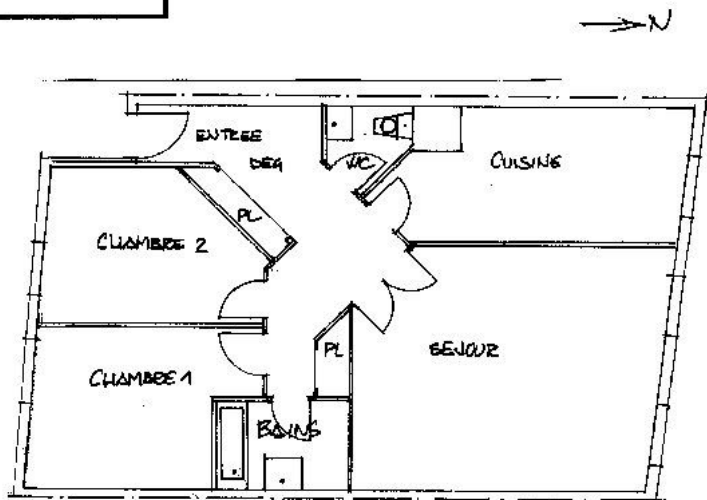

VENDU

APPARTEMENT Type T4 ER.18157

1 LOGEMENT(S)	
CHALONS EN CHAMPAGNE	NUMERO DU LOGEMENT 18157
TRANCHE(S) 666	PLAN POUVANT ETRE INVERSE
	TYPE 4 ET.PORTE 1

SURFACES

CUIS/REP	14,50	ADRESSE: 12 RUE CROIX DES TEINTURIERS
SEJOUR	26,29	
CH 1	10,19	
CH 2	10,66	
CH 3		
CH 4		
CH 5		
BAINS	4,16	
WC	1,98	
ENT/DEG.	11,08	
RANG.	2,00	
TOTAL	80,86	